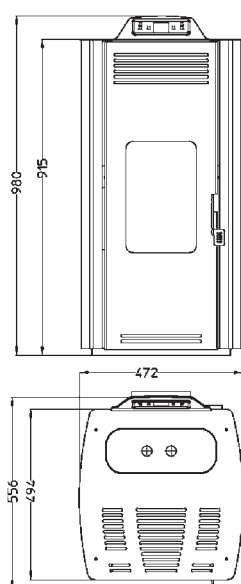

Acabados

Rojo burdeos
x = 1

Marfil
x = 2

**Para hacer el pedido, sustituya la "X" en el código de la tabla inferior por la referencia del acabado deseado.*

Datos técnicos

- 1 Interruptor
- 2 Alimentación
- 3 Termostato manual
- 4 Sensor ambiente
- 5 Entrada aire primario
- 6 Salida de humos

		ROSA	
Potencia térmica del quemador	kW		7,0
Potencia térmica nominal máx.	kW		6,0
Potencia térmica nominal mín.	kW		3,8
Rendimiento medio	%		88
Consumo de pellet	Kg/h		0,9-1,5
Capacidad del depósito pellet	Kg		20
Capacidad de volumen a calentar	m ³		90-140
Alimentación eléctrica	V/Hz		230/50
Potencia eléctrica en arranque	W		370
Programación semanal	-		SÍ
Mando a distancia	-		SÍ
Diámetro de salida de humos	mm		80
Dimensiones AxPxH	mm		472x556x980
Peso	Kg		84
Código			546400002X