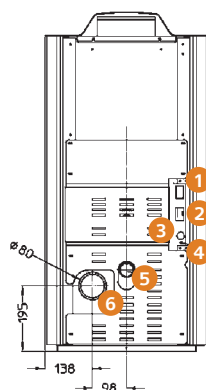

Acabados

Rojo burdeos
x = 1

Marfil
x = 2

**Para hacer el pedido, sustituya la "X" en el código de la tabla inferior por la referencia del acabado deseado.*

Datos técnicos

- 1 Interruptor
- 2 Alimentación
- 3 Termostato manual
- 4 Sensor ambiente
- 5 Entrada aire primario
- 6 Salida de humos

		ROSA	
Potencia térmica del quemador	kW		7,0
Potencia térmica nominal máx.	kW		6,0
Potencia térmica nominal mín.	kW		3,8
Rendimiento medio	%		88
Consumo de pellet	Kg/h		0,9-1,5
Capacidad del depósito pellet	Kg		20
Capacidad de volumen a calentar	m ³		90-140
Alimentación eléctrica	V/Hz		230/50
Potencia eléctrica en arranque	W		370
Programación semanal	-		SÍ
Mando a distancia	-		SÍ
Diámetro de salida de humos	mm		80
Dimensiones AxPxH	mm		472x556x980
Peso	Kg		84
Código			546400002X