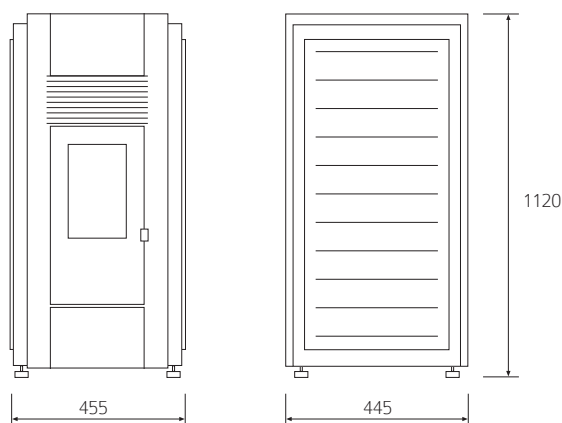

## Datos técnicos

	RENDIMIENTO 90 %
	CONSUMO PELLET 1,75 KG/HORA
	VOL. MÁX. CALENTADO 217 M <sup>3</sup>

		ALPES
Potencia térmica del quemador	kW	10,5
Potencia térmica nominal máx.	kW	9,6
Potencia térmica nominal mín.	kW	5,2
Rendimiento medio	%	88-90
Consumo de pellet	Kg/h	1,2-2,3
Capacidad del depósito pellet	Kg	20
Capacidad de volumen a calentar	m <sup>3</sup>	217
Alimentación eléctrica	V/Hz	230/50
Potencia eléctrica en arranque	W	378
Potencia eléctrica en funcionamiento	W	50-150
Programación semanal	-	Sí
Mando a distancia	-	Sí
Diámetro de salida de humos	mm	Ø 80
Dimensiones AxBxH	mm	455x445x1120
Peso	Kg	115
Código (puerta opaca / puerta cristal)		
Color estándar		5467500001+XX / 5467500002+XX
Inoxidable o colores Corten		5467500011+XX / 5467500012+XX